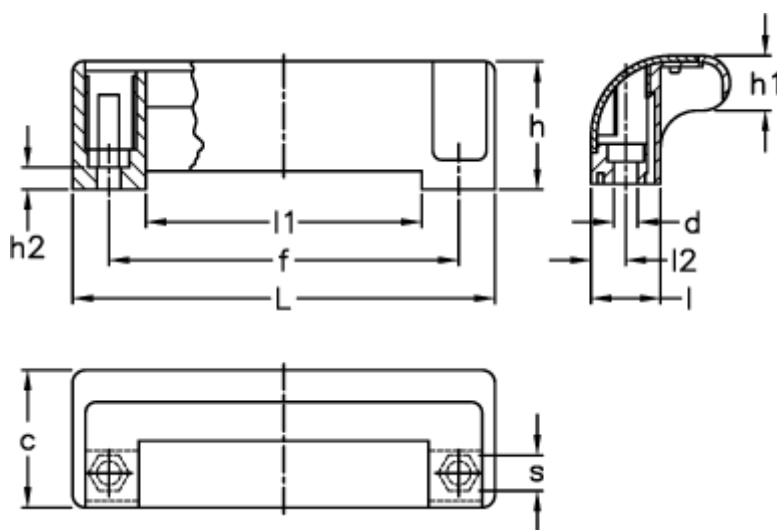

Varenummer: 2304138522
Beskrivelse: E+G Gribeliste
M.990/115 EH-6 grå/orange

Mål

c = 37.5	l1 = 75.5
d = 6.5	l2 = 9.5
f = 95,5 +/-0,5	s = 10
h = 35	
h1 = 15	
h2 = 6	
l = 19	
L = 115	